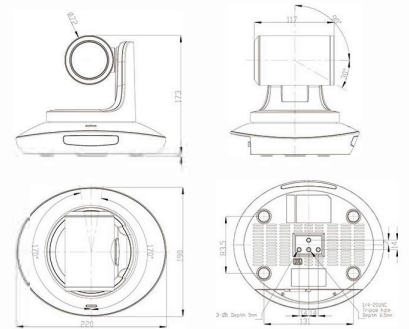

Uyumlu Olduğu Uygulamalar

Used For

Teknik Özellikler

Model Numarası	TLC-300-HU2-20
Video Portu	HDMI, USB2.0 Type-C
Video Resolution	HDMI: 1920*1080P60/59.94/50/30/29.97/25/24 1920*1080i60/59.94/50 1280*720P60/59.94/50/30/29.97/25 USB2.0 Type-C: MJPG: 1920*1080P60; 1280*960P60; 1280*720P60; 1024*768P60; 800*600P60; 640*480P30; 320*240P60 YUY2: 640*480P30; 320*240P30
Görüntü Sensörü	1/2,8 inç yüksek kalite, 2 adet 4 MP CMOS Panasonic sensör
Zoom	20x optik zoom + 4x dijital zoom
Görüntüleme Alanı	60°(wide)-3.2°(tele)
Odak Uzaklığı	f=4.9(near)~98mm(far)
İris	F1.5 - 3.0
Pan Dönüş Açısı	-170° ~ +170°
Tilt Dönüş Açısı	-30° ~ +90°
Pan Dönüş Hızı	0°~120°/s
Tilt Dönüş Hızı	0°~80°/s
Preset	128 via Visca, 10 via IR remote
S/N Ratio	>50dB
Minimum Lux	0.01 lux
White Balance	Auto / Manual / Indoor/ Outdoor/ Color Temperature / PUSH
Focus Modu	Auto / Manual
2D&3DNR	Destekler
WDR	Destekler
Titreşim Önleyici	50HZ/60HZ/OFF
Giriş Voltajı	5V 1000mA(via USB type C)/ DC12V 2A(via Power Adapter)
Boyut	220mm × 190mm × 173mm
Net Ağırlık	1.25kg(2.8LBS)
Aksesuar	Güç adaptörü, Güç kablosu, 3m USB Type-C kablosu, kılavuz, garanti kartı, RS232 kablosu.

Input/Output Interface

Dimensional Drawing (mm)

Telecam Technology Co.,Ltd

6 Floor, Building A, Shuanghuan Information Technology Industrial Park, No.8,
Baoqing Rd, Longgang District, Shenzhen, 518116, China
Tel: +86-755-33275155 <https://www.telycam.com>